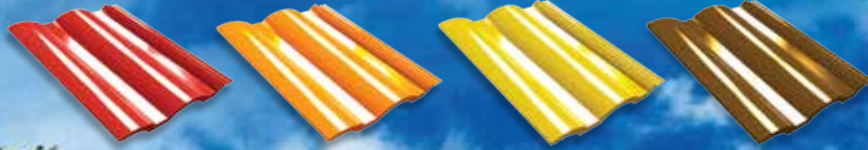

สี PREMIUM

น้ำเงินอมตะ

ม่วงไฟลีน

เขียวอำพัน

เขียวนุหรง

เขียวทิว

แดงชบา

ส้มพวงแสด

เหลืองนภจมาศ

ทองประกาย

UTOPIA

EXCELSIOR Series

BEAUTIFUL

SMOOTH

GLOSSY

สี NORMAL

แดงตาปลา

ส้มอมเหลือง

ส้มแมนดาริน

อิฐสุริยามาศ

น้ำตาลแทนมาริน

เทามาลศ

เทาเมฆา

บรอนซ์เงิน